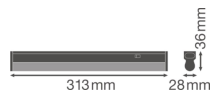

Technische Daten Ledvance LED Deckenleuchte Linear Kompakt
Schalter 4W 450lm - 840 | 30cm

[Produkt ansehen](#)

Technische Daten

Artikelnummer	234132
EAN	4058075106093
Marke	Ledvance
Herstellername	LN COMP SWITCH 300 4W/4000K
Budgetlight All-in Garantie	5 Jahre
Durchschnittliche Lebensdauer (Stunden)	50000

Technische Informationen

Technologie	LED Integriert
Ersetzt (Watt)	1x8
Watt	4
Lampen Spannung (V)	220-240
Dimmbar	Nicht dimmbar
Helle Farbe	Weiß
Farbcode	840 Kaltweiß
Lichtfarbe (Kelvin)	4000 Kaltweiß
Farbwiedergabestufe (Ra)	80-89
Farbsteuerung	Einzelfarbe
Lichtstrom (Lumen)	450
Lumen Watt Verhältnis (Lm/W)	112.5
Leistungsfaktor	>0.50
Inkl. Leuchtmittel	Ja

Draußen nutzbar	Nein
Länge	30cm
Produkttyp	LED Deckenleuchte

Informationen zur Leuchte

Befestigung	Oberflächenmontage
IP-Schutzklasse	IP20 - nahezu staubdicht
Prallschutz	IK03 - 0.35 Joule
Gehäuse	PC (Polycarbonat)
Sockelfarbe	Weiß
Farbe des Gehäuses	Weiß
Notfallbeleuchtung	Keine Notbeleuchtung
Product Serie	Linear

Masse

Länge (mm)	313
Breite (mm)	28
Höhe (mm)	36

Sensorinformationen

Sensortyp	Kein Sensor
-----------	-------------

Warum BudgetLight?

-  die **besten Preise**
-  bis zu **7 Jahre Garantie**
-  einfache **Retour**
-  **effiziente LEDs**