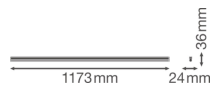

Technische Daten Ledvance LED Deckenleuchte Linear Kompakt High Output 20W 2000lm - 840 | 120cm

[Produkt ansehen](#)