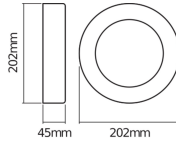

Technische Daten Ledvance LED Wand light Endura Stil Ring Dunkel Grau 13.5W - 830

[Produkt ansehen](#)

Technische Daten

Artikelnummer	243613
EAN	4058075205215
Marke	Ledvance
Herstellername	ENDURA STYLE RING 13.5W DG LEDV
Budgetlight All-in Garantie	5 Jahre

Schwenkbar	Nein
Befestigung	Wandmontage
Notfallbeleuchtung	Keine Notbeleuchtung
Produkttyp	Dekorative LEDs

Informationen zur Leuchte

IP-Schutzklasse	IP44 - spritzwassergeschützt
Product Serie	Endura

Masse

Länge (mm)	202
Breite (mm)	202
Durchmesser (mm)	202

Sensorinformationen

Sensortyp	Kein Sensor
-----------	-------------

Warum BudgetLight?

-  die **besten Preise**
-  bis zu **7 Jahre Garantie**
-  einfache **Retour**
-  **effiziente LEDs**