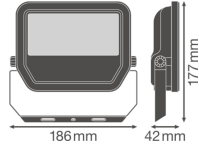

[Produkt ansehen](#)

Technische Daten

Artikelnummer	239577
EAN	4058075421165
Marke	Ledvance
Herstellernamen	FL PFM 30 W 4000 K SYM 100 WT
Budgetlight All-in Garantie	5 Jahre
Durchschnittliche Lebensdauer (Stunden)	70000

Technische Informationen

Technologie	LED Integriert
Watt	30
Ersetzt (Watt)	50
Lampen Spannung (V)	220-240
Dimmbar	Nicht dimmbar
Farbcode	840 Kaltweiß
Lichtfarbe (Kelvin)	4000 Kaltweiß
Farbwiedergabestufe (Ra)	80-89
Helle Farbe	Weiß
Farbsteuerung	Einzelfarbe
Lichtstrom (Lumen)	3600
Lumen Watt Verhältnis (Lm/W)	120