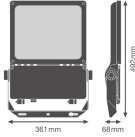

Technische Daten Ledvance Led-Scheinwerfer Flex Weiß 130W 19800lm 45x140D - 840 | IP66 - Asymmetrisch

[Produkt ansehen](#)

Technische Daten

Artikelnummer	252346
EAN	4099854373398
Marke	Ledvance
Herstellername	FLOODLIGHT FLEX ASYMMETRIC 45 X 140 130W ML 840 A45X140 WAL
Budgetlight All-in Garantie	5 Jahre
Durchschnittliche Lebensdauer (Stunden)	120000

Abstrahlwinkel (Grad)	45x140
Leistungsfaktor	>0.90
Produkttyp	LED Flutlichter

Informationen zur Leuchte

Befestigung	Oberflächenmontage
Leuchtenverbindung	Schraubenlose Klemme
Lichtverteilung	Asymmetrisch
IP-Schutzklasse	IP66 - vollständig wasser- und staubdicht
Prallschutz	IK08 - 5 Joule
Betriebstemperatur	-30°C bis +50°C
Sockelfarbe	Weiß
Gehäuse	Aluminium
Farbe des Gehäuses	Weiß
Notfallbeleuchtung	Keine Notbeleuchtung

Masse

Länge (mm)	492
Breite (mm)	361
Höhe (mm)	68

Sensorinformationen

Sensortyp

Warum BudgetLight?

Kein Sensor

die **besten Preise**

bis zu **7 Jahre Garantie**