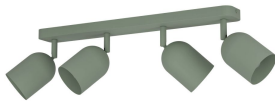

## Technische Daten Eglo Decke Spot Tilston Stahl Grün | Geeignet für 4x E14

[Produkt ansehen](#)

### Technische Daten

---

|                             |                                  |
|-----------------------------|----------------------------------|
| Artikelnummer               | 254484                           |
| EAN                         | 9008606359684                    |
| Marke                       | Eglo                             |
| Herstellername              | BEAM/4 E14 LODEN GREEN 'TILSTON' |
| Budgetlight All-in Garantie | 2 Jahre                          |

### Informationen zur Leuchte

---

|                    |                          |
|--------------------|--------------------------|
| Leuchtenverbindung | Anschlussblock           |
| IP-Schutzklasse    | IP20 - nahezu staubdicht |
| Sockelfarbe        | Grün                     |
| Gehäuse            | Stahl                    |
| Product Serie      | TILSTON                  |