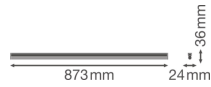

Caractéristiques Ledvance Réglette LED Linear Compact High Output 15W
1500lm - 840 | 90cm

[Voir le produit](#)

Informations Générales

Réf.	234128
EAN	4058075106253
Marque	Ledvance
Nom du fabricant	LN COMP HO 900 15W/4000K
Budgetlight Garantie Totale	5 ans
Durée de Vie Moyenne (heure)	50000

Informations techniques

Technologie	LED Intégré
Substitut (Watt)	1x21
Puissance (W)	15
Tension (V)	220-240
Dimmable	Non
Couleur Claire	Blanc
Code Couleur	840 Blanc Froid
Couleur de Lumière (Kelvin)	4000 Blanc Froid
Indice de Rendu des Couleurs (Ra)	80-89
Options de couleur	Couleur unique
Flux Lumineux (Lumen)	1500
Efficacité Lumineuse (Lm/W)	100
Facteur de puissance	>0.50
Lampe Incluse	Oui

Convient pour l'Extérieur	Non
Longueur	90cm
Référence Article	Réglette LED

Informations de l'appareil

Montage	Surface
Indice de Protection	IP20 – Quasi-résistant à la poussière
Protection Impacts	IK03
Logement	PC (Polycarbonate)
Couleur du Luminaire	Blanc
Couleur du boîtier	Blanc
Eclairage de Secours	Pas d'éclairage de secours
Product Serie	Linear