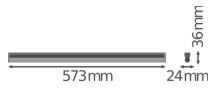

Caractéristiques Ledvance Réglette LED Linear Compact High Output
10W 1000lm - 830 | 60cm

[Voir le produit](#)

Informations Générales

Réf.	234125
EAN	4058075106277
Marque	Ledvance
Nom du fabricant	LN COMP HO 600 10W/3000K
Budgetlight Garantie Totale	5 ans
Durée de Vie Moyenne (heure)	50000

Informations techniques

Technologie	LED Intégré
Substitut (Watt)	1x14
Puissance (W)	10
Tension (V)	220-240
Dimmable	Non
Couleur Claire	Blanc
Code Couleur	830 Blanc Chaud
Couleur de Lumière (Kelvin)	3000 Blanc Chaud
Indice de Rendu des Couleurs (Ra)	80-89
Options de couleur	Couleur unique
Flux Lumineux (Lumen)	1000
Efficacité Lumineuse (Lm/W)	100
Facteur de puissance	>0.50
Lampe Incluse	Oui

Convient pour l'Extérieur	Non
Longeur	60cm
Référence Article	Réglette LED

Informations de l'appareil

Montage	Surface
Indice de Protection	IP20 - Quasi-résistant à la poussière
Protection Impacts	IK03
Logement	PC (Polycarbonate)
Couleur du Luminaire	Blanc
Couleur du boitier	Blanc
Eclairage de Secours	Pas d'éclairage de secours
Product Serie	Linear

Dimensions

Longueur (mm)	573
Largeur (mm)	24
Hauteur (mm)	36

Informations du capteur

Type de capteur	Pas de détecteur
-----------------	------------------

Pourquoi choisir Budgetlight?

 **Prix** bas garantis  Jusqu'à **7 ans de garantie**