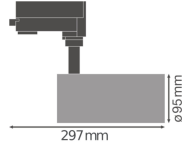

Caractéristiques Ledvance Spot LED sur rail D95 Gris 55W 4200lm 24D - 940 | Meilleur rendu de couleur

[Voir le produit](#)

Informations Générales

Réf.	234295
EAN	4058075113787
Marque	Ledvance
Nom du fabricant	TRACK SP D95 55W/4000K 90RA NFL GY
Budgetlight Garantie Totale	3 ans

Informations techniques

Technologie	LED Intégré
Puissance (W)	55
Tension (V)	220-240
Dimmable	Non
Code Couleur	940 Blanc Froid
Couleur de Lumière (Kelvin)	4000 Blanc Froid
Indice de Rendu des Couleurs (Ra)	90-99
Couleur Claire	Blanc
Options de couleur	Couleur unique
Flux Lumineux (Lumen)	4200
Efficacité Lumineuse (Lm/W)	76
Angle de Diffusion (degrés)	24
Facteur de puissance	>0.90

Dimensions

Longueur (mm)	95
Largeur (mm)	95
Diamètre (mm)	95

Informations du capteur

Type de capteur	Pas de détecteur
-----------------	------------------

Pourquoi choisir Budgetlight?

Prix bas garantis

Jusqu'à **7 ans de garantie**