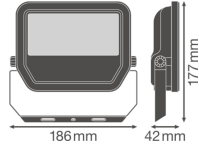

[Voir le produit](#)

Informations Générales

Réf.	239577
EAN	4058075421165
Marque	Ledvance
Nom du fabricant	FL PFM 30 W 4000 K SYM 100 WT
Budgetlight Garantie Totale	5 ans
Durée de Vie Moyenne (heure)	70000

Informations techniques

Technologie	LED Intégré
Puissance (W)	30
Substitut (Watt)	50
Tension (V)	220-240
Dimmable	Non
Code Couleur	840 Blanc Froid
Couleur de Lumière (Kelvin)	4000 Blanc Froid
Indice de Rendu des Couleurs (Ra)	80-89
Couleur Claire	Blanc
Options de couleur	Couleur unique
Flux Lumineux (Lumen)	3600
Efficacité Lumineuse (Lm/W)	120