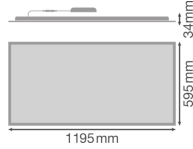

Caractéristiques Ledvance Dalle LED Compact 53W 5830lm - 840 | 120x60cm - Dali Dimmable

[Voir le produit](#)

Informations Générales

Réf.	249874
EAN	4099854113703
Marque	Ledvance
Nom du fabricant	PL COMP 1200X600 V 53W 840 DALI FS1LEDV
Budgetlight Garantie Totale	5 ans
Durée de Vie Moyenne (heure)	50000
Product Serie	Compact

Informations techniques

Technologie	LED Intégré
Substitut (Watt)	4x36
Puissance (W)	53
Tension (V)	220-240
Dimmable	Oui, Dali
Code Couleur	840 Blanc Froid
Couleur de Lumière (Kelvin)	4000 Blanc Froid
Indice de Rendu des Couleurs (Ra)	80-89
Couleur Claire	Blanc
Options de couleur	Couleur unique
Flux Lumineux (Lumen)	5830

Informations de l'appareil

Montage	Encastré
UGR	< 23 - Pour les espaces communs
Couverture Optique	PS (Polystyrene)
Couleur du Luminaire	Blanc
Logement	Acier
Couleur du boîtier	Blanc

Dimensions

Dimensions du Panneau LED	120x60cm
Longueur (mm)	1195
Largeur (mm)	595
Hauteur (mm)	34