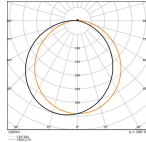

Caractéristiques Ledvance Bulkhead Combo Ronde Visière

[Voir le produit](#)

Informations Générales

Réf.	254854
EAN	4099854481031
Marque	Ledvance
Nom du fabricant	BLKH CBO RD EYELID 325 WT LEDV
Vendu à l'unité - Carton complet	1

Informations techniques

Eclairage de Secours	Pas d'éclairage de secours
Montage	Fixation murale
Couleur du Luminaire	Blanc
Référence Article	Accessoires - Hublot

Dimensions

Hauteur (mm)	77
Diamètre (mm)	325