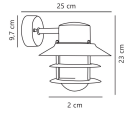

[Voir le produit](#)

Informations Générales

Réf.	253752
EAN	5701581115040
Marque	Nordlux
Nom du fabricant	Blokhuis Up | Wall Lamp | Copper
Budgetlight Garantie Totale	5 ans

Informations techniques

Technologie	Fixture Retrofit
Tension (V)	220-240
Dimmable	Oui, avec une ampoule dimmable seulement
Convient pour	E27
Lampe Incluse	Non
Nombre de lampes	1
Puissance Maximale Estimée	60
Inclinable	Non
Montage	Fixation murale
Eclairage de Secours	Pas d'éclairage de secours
Référence Article	Retrofit Decorative Lighting

Informations de l'appareil