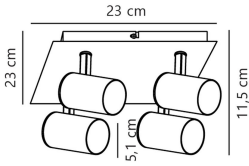

Caractéristiques Nordlux Frida 4-Spot Métal Blanc | Convient pour 4x GU10

[Voir le produit](#)

Informations Générales

Réf.	253666
EAN	5701581477285
Marque	Nordlux
Nom du fabricant	Frida 4-Spot | Spots | White
Budgetlight Garantie Totale	2 ans

Informations techniques

Technologie	Fixture Retrofit
Tension (V)	220-240
Dimmable	Oui, avec une ampoule dimmable seulement
Convient pour	GU10
Lampe Incluse	Non
Nombre de lampes	4
Puissance Maximale Estimée	35
Inclinable	Oui
Montage	Plafond
Eclairage de Secours	Pas d'éclairage de secours
Référence Article	Retrofit Decorative Lighting

Informations de l'appareil