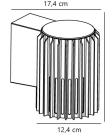

[Voir le produit](#)

Informations Générales

Réf.	249646
EAN	5704924022029
Marque	Nordlux
Nom du fabricant	Aludra Wall light Seaside black
Budgetlight Garantie Totale	10 ans

Informations techniques

Technologie	Fixture Retrofit
Tension (V)	220-240
Dimmable	Oui, avec une ampoule dimmable seulement
Convient pour	E27
Lampe Incluse	Non
Nombre de lampes	1
Inclinable	Non
Montage	Fixation murale
Référence Article	Retrofit Decorative Lighting

Informations de l'appareil

Indice de Protection	IP54 – Résistant à la poussière et aux éclaboussures
Couleur du Luminaire	Noir