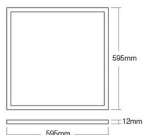

Caractéristiques Bright Choice Dalle  
LED Backlit 40W 4080lm 827-865 CCT +  
RGB | 60x60cm - UGR <22

[Voir le produit](#)

## Dimensions

Dimensions du Panneau LED	60x60cm
---------------------------	---------