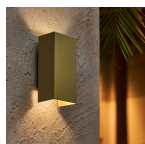

Caractéristiques D'Lite Applique Murale Aurora Aluminium Dorée Up & Down 6.5W 500lm - 830-840 CCT | IP54

[Voir le produit](#)

Informations Générales

Réf.	258674
EAN	8719157075350
Marque	D'Lite
Nom du fabricant	D'Lite Wall Light Aurora Aluminium Gold Up & Down 6.5W 500lm - 830-840 CCT IP54
Budgetlight Garantie Totale	2 ans
Durée de Vie Moyenne (heure)	30000